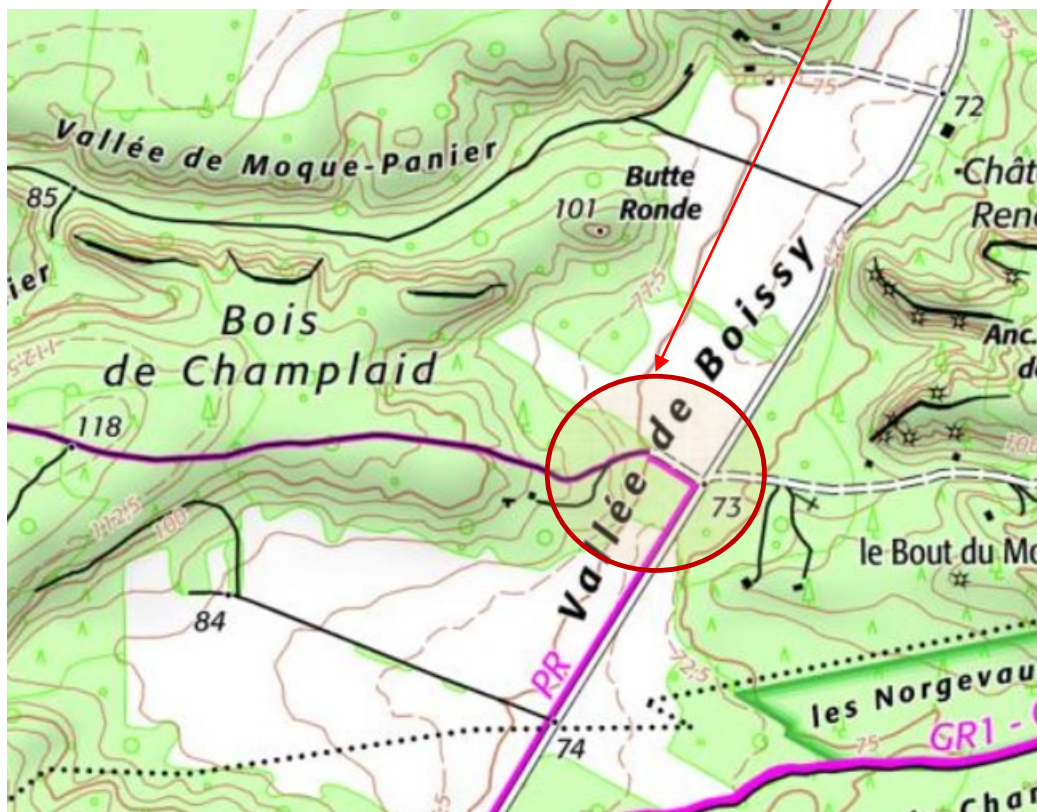

## Comment venir ?

Coordonnées GPS : 48.334978 ; 2.503298

Rendez-vous : Chemin des Gendarmes, 77123 Le Vaudoué

Rendez-vous le 17 Juin 2026 à  
14h15

Réunion Forestière

Merci de retourner le coupe réponse avant  
le 10 Juin 2026