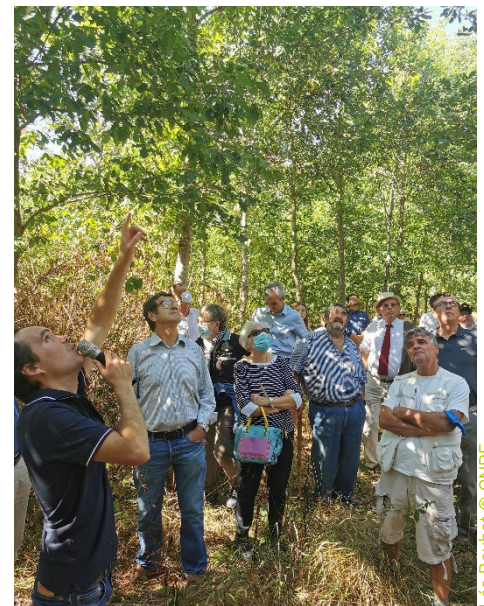

Programme :

- 14h15 : Début de la réunion forestière ;
- Reconnaissances des essences forestières ;
- Autoécologie ;
- Exercice Dépéris (évaluation du dépérissement sur du chêne) ;
- Fin prévue vers 17h.

Réponse par mail à mathis.leroy@cnpf.fr avant le 10 Juin 2026 ou par courrier postal à l'aide du coupon-réponse au verso.

Réunion gratuite organisée par la délégation régionale Île-de-France Centre-Val de Loire du Centre National de la Propriété Forestière et par le Parc naturel régional du Gâtinais français.