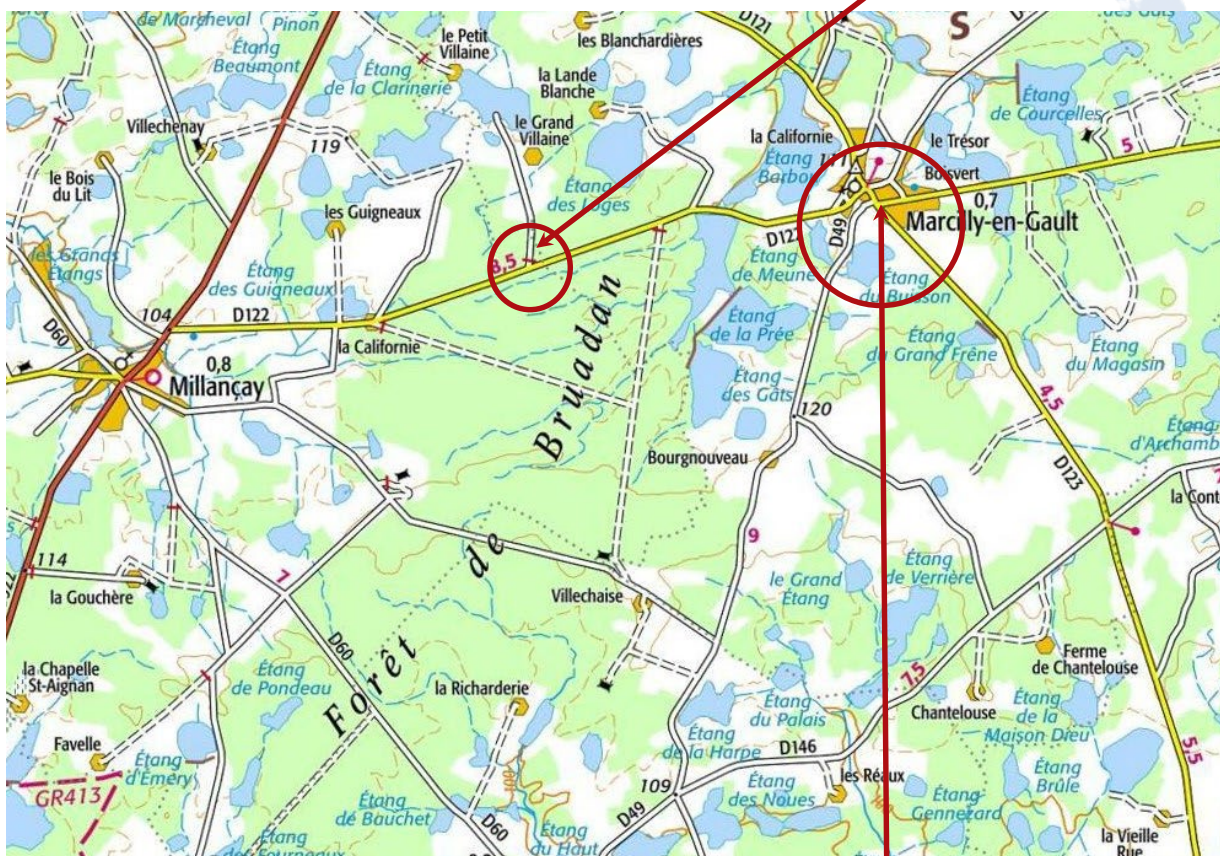

Comment venir ?

Coordonnées GPS

47,4581 1,8279

Rendez-vous à 9h15  
D122 Marcilly en Gault,  
Rond des Trois Fleurs

Rendez-vous 12h00  
Restaurant Chez Tiphaine

Prendre une tenue vestimentaire en adéquation avec la météo du jour (bottes...)