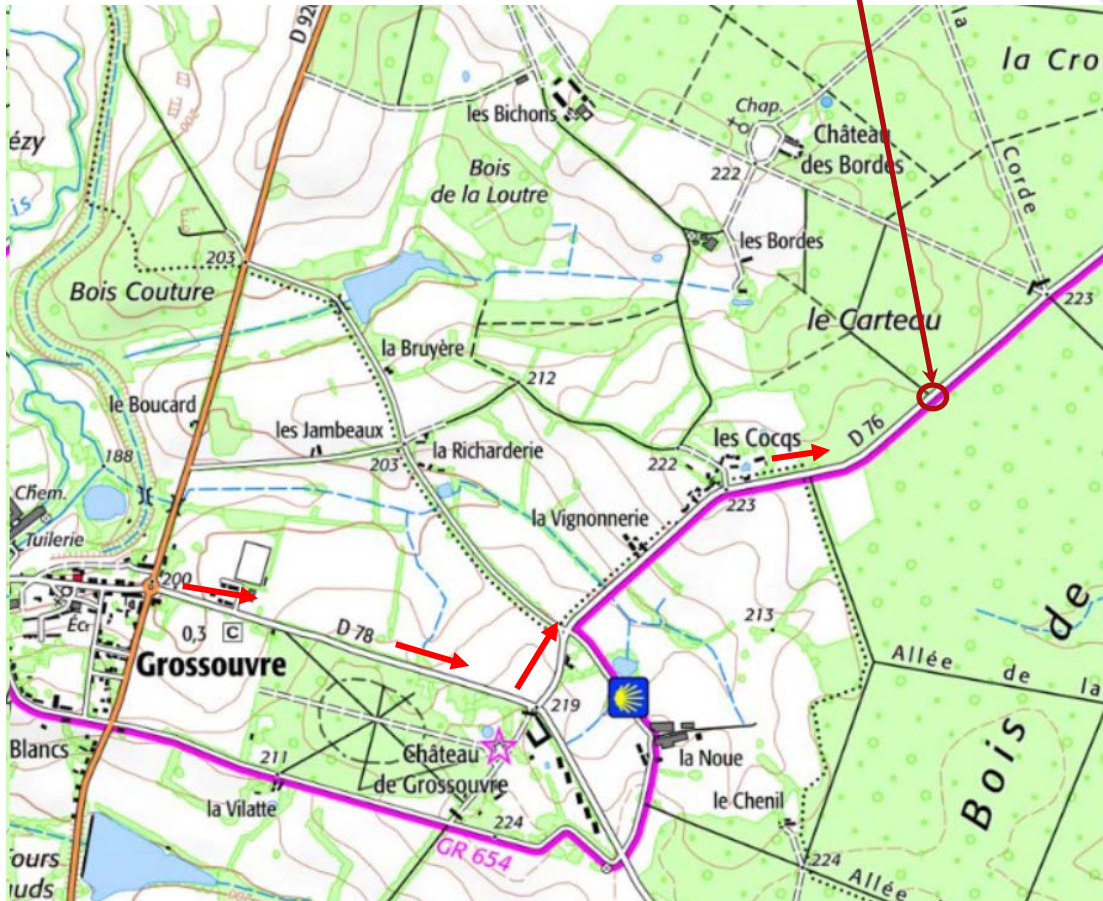

Comment venir ?

Coordonnées GPS : 46,883052° / 2,967172°

A Grossouvre, prendre la RD 78 sur 1 km puis prendre à gauche la RD 76 en direction d'Apremont sur Allier, faire environ 1,5 km jusqu'à l'entrée du bois du Carteau à gauche, fléchage réunion forestière CNPF sur place.

**RDV vendredi 19 avril 2024
14h00 précises
Au bois du Carteau,
18150 LA CHAPELLE-HUGON**

Réunion forestière

**Merci de retourner le coupon
réponse avant le 12 avril 2024**

David HOUMEAU

**CNPF Île-de-France Centre-Val de Loire
2701 route d'Orléans 18230 ST DOULCHARD
07 77 94 95 52 - david.houmeau@cnpf.fr**

Madame, Monsieur : .....

Adresse : .....

Tél. (en cas d'annulation) : .....

Nombre de personnes : .....

Indiquer les noms des autres participants : .....

Conformément à la législation en vigueur relative à l'informatique, aux fichiers et aux libertés, vous disposez d'un droit d'accès, de rectification et d'effacement de vos données à caractère personnel. Vous bénéficiez, en outre, de la possibilité de limiter ou de vous opposer au traitement qui vous concerne. Vous disposez, de plus, du droit à la portabilité de vos données. Pour toute information, contactez dpo@cnpf.fr

Centre National de
la Propriété Forestière