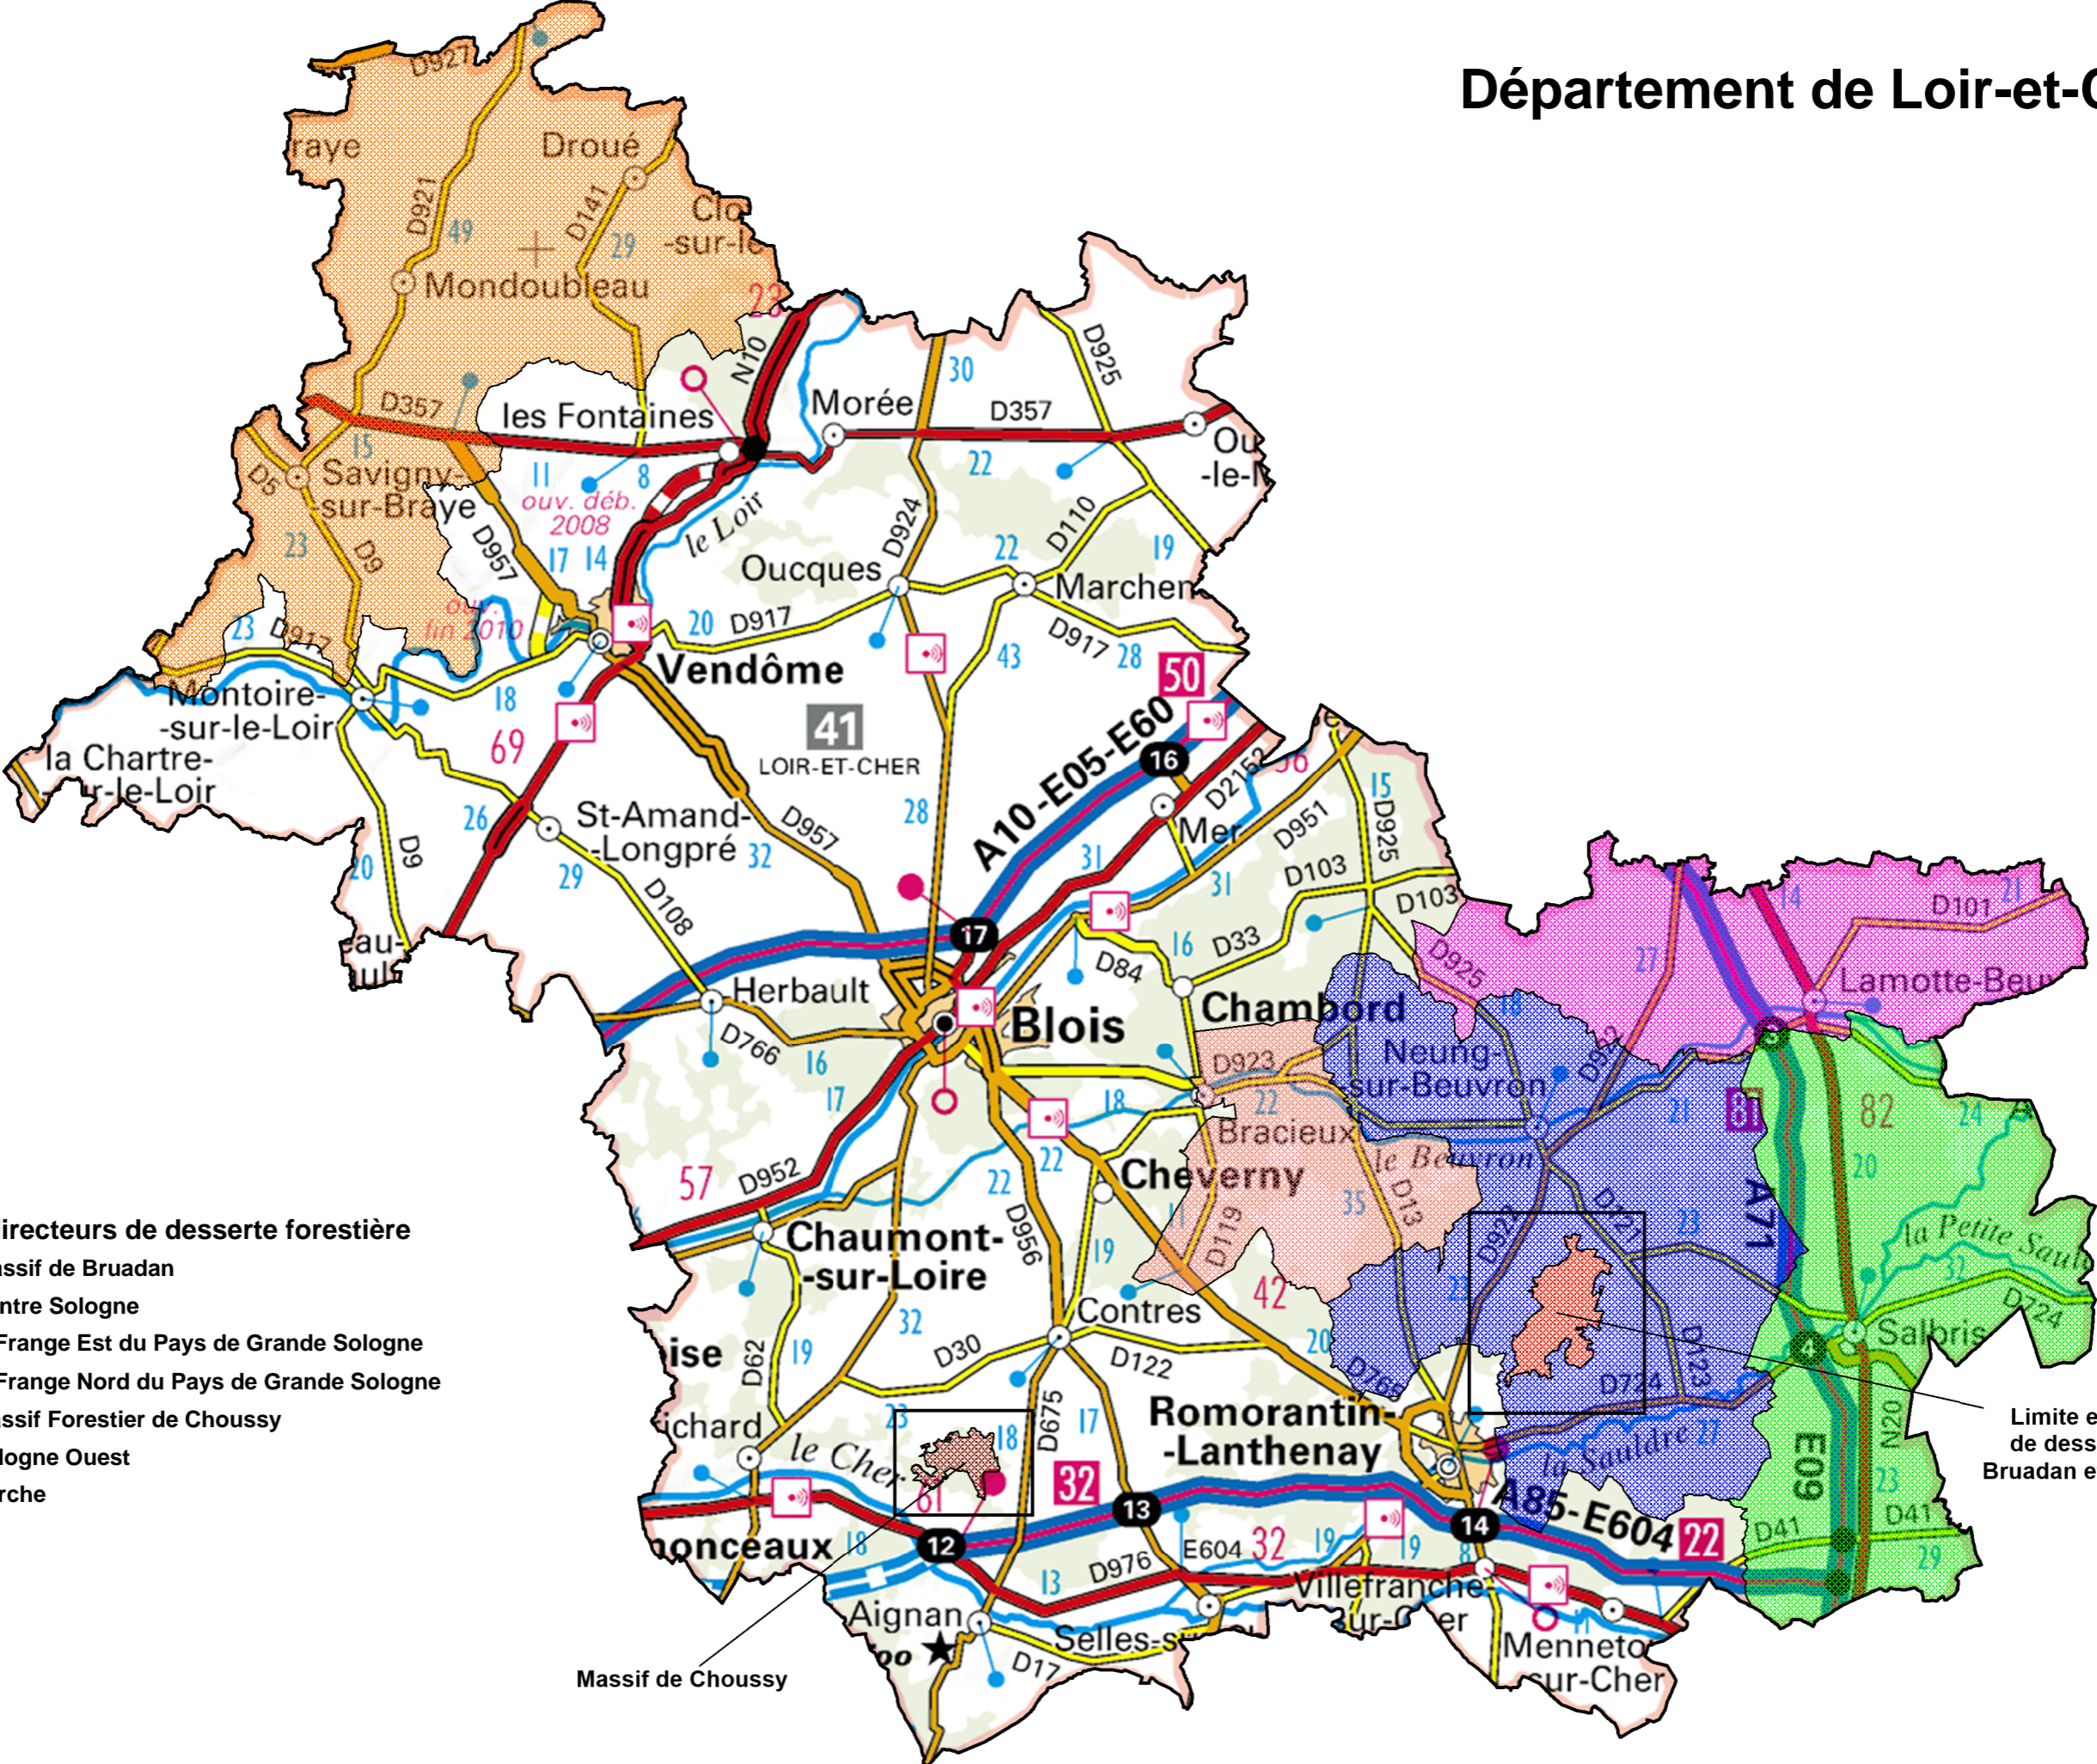

Département de Loir-et-Cher

- Schémas directeurs de desserte forestière**
-  du massif de Bruadan
 -  du Centre Sologne
 -  de la Frange Est du Pays de Grande Sologne
 -  de la Frange Nord du Pays de Grande Sologne
 -  du Massif Forestier de Choussy
 -  de Sologne Ouest
 -  du Perche

Limite entre les schémas de desserte du massif de Bruadan et de Centre Sologne

Massif de Choussy